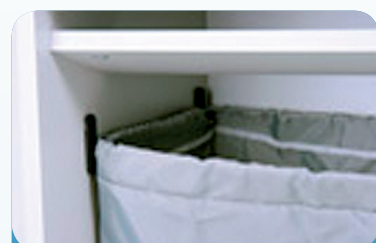

CONSOLE AVEC SAC EN NYLON

CONSOLE FERMÉE

CONSOLE OUVERTE

| | |
|-----------------------------|-----------------------|
| Dimensions extérieures (mm) | 915 H X 550 L X 410 P |
| Capacité | De 32 à 36kg |

Les produit

- **Structure renforcée :**
Console conçue avec des composants polymères pour une structure incroyablement résistante à la base et aux charnières
- Verrouillage : **Porte fermée par serrure à clé**
- **Charnières, base et crochets disponibles en plusieurs coloris** (nous consulter)
- **Ouverture de la porte à 190°** par charnières en nylon pour un vidage sécurisé
- **Sac en nylon parfaitement adapté à l'ergonomie de la console :** aucun document confidentiel ne peut tomber hors du sac
- **Léger**
- **Écologique :** fabriqué avec 25% de matériaux recyclés

CHARNIÈRES EN NYLON
S'OUVRANT À 190°

ADAPTATION PARFAITE
DU SAC À LA CONSOLE

SOCLE EN PLASTIQUE
TRÈS STABLE ET PERMETTANT
UN DÉPLACEMENT FACILE

VERROUILLAGE DE LA PORTE
PAR SERRURE