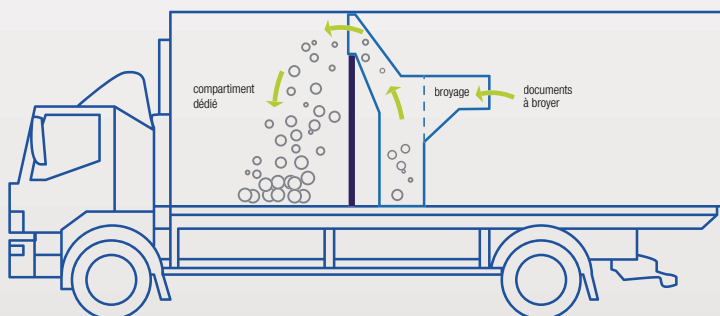

## La destruction sur site par camion broyeur

Neutralis® peut intervenir directement sur votre site avec un camion broyeur haute technologie pour effectuer la destruction immédiate de vos documents devant vos locaux.

Ce nouveau camion déchiquète impitoyablement tous vos supports confidentiels dont les confettis sont directement évacués dans un compartiment dédié.

// Camion broyeur

// Dispositif de broyage intégré

### Focus technique

- Capacité de broyage : 0,500 T/Heure

#### Schéma de fonctionnement :

// Évacuation des confettis par vis directement dans un compartiment dédié