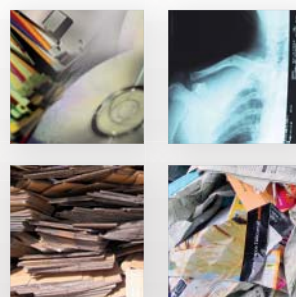

Destruction de tous types de supports

- papiers
- cartons
- cd/dvd
- radiographies
- archives

...

Neutralis®, une société du Groupe Schroll